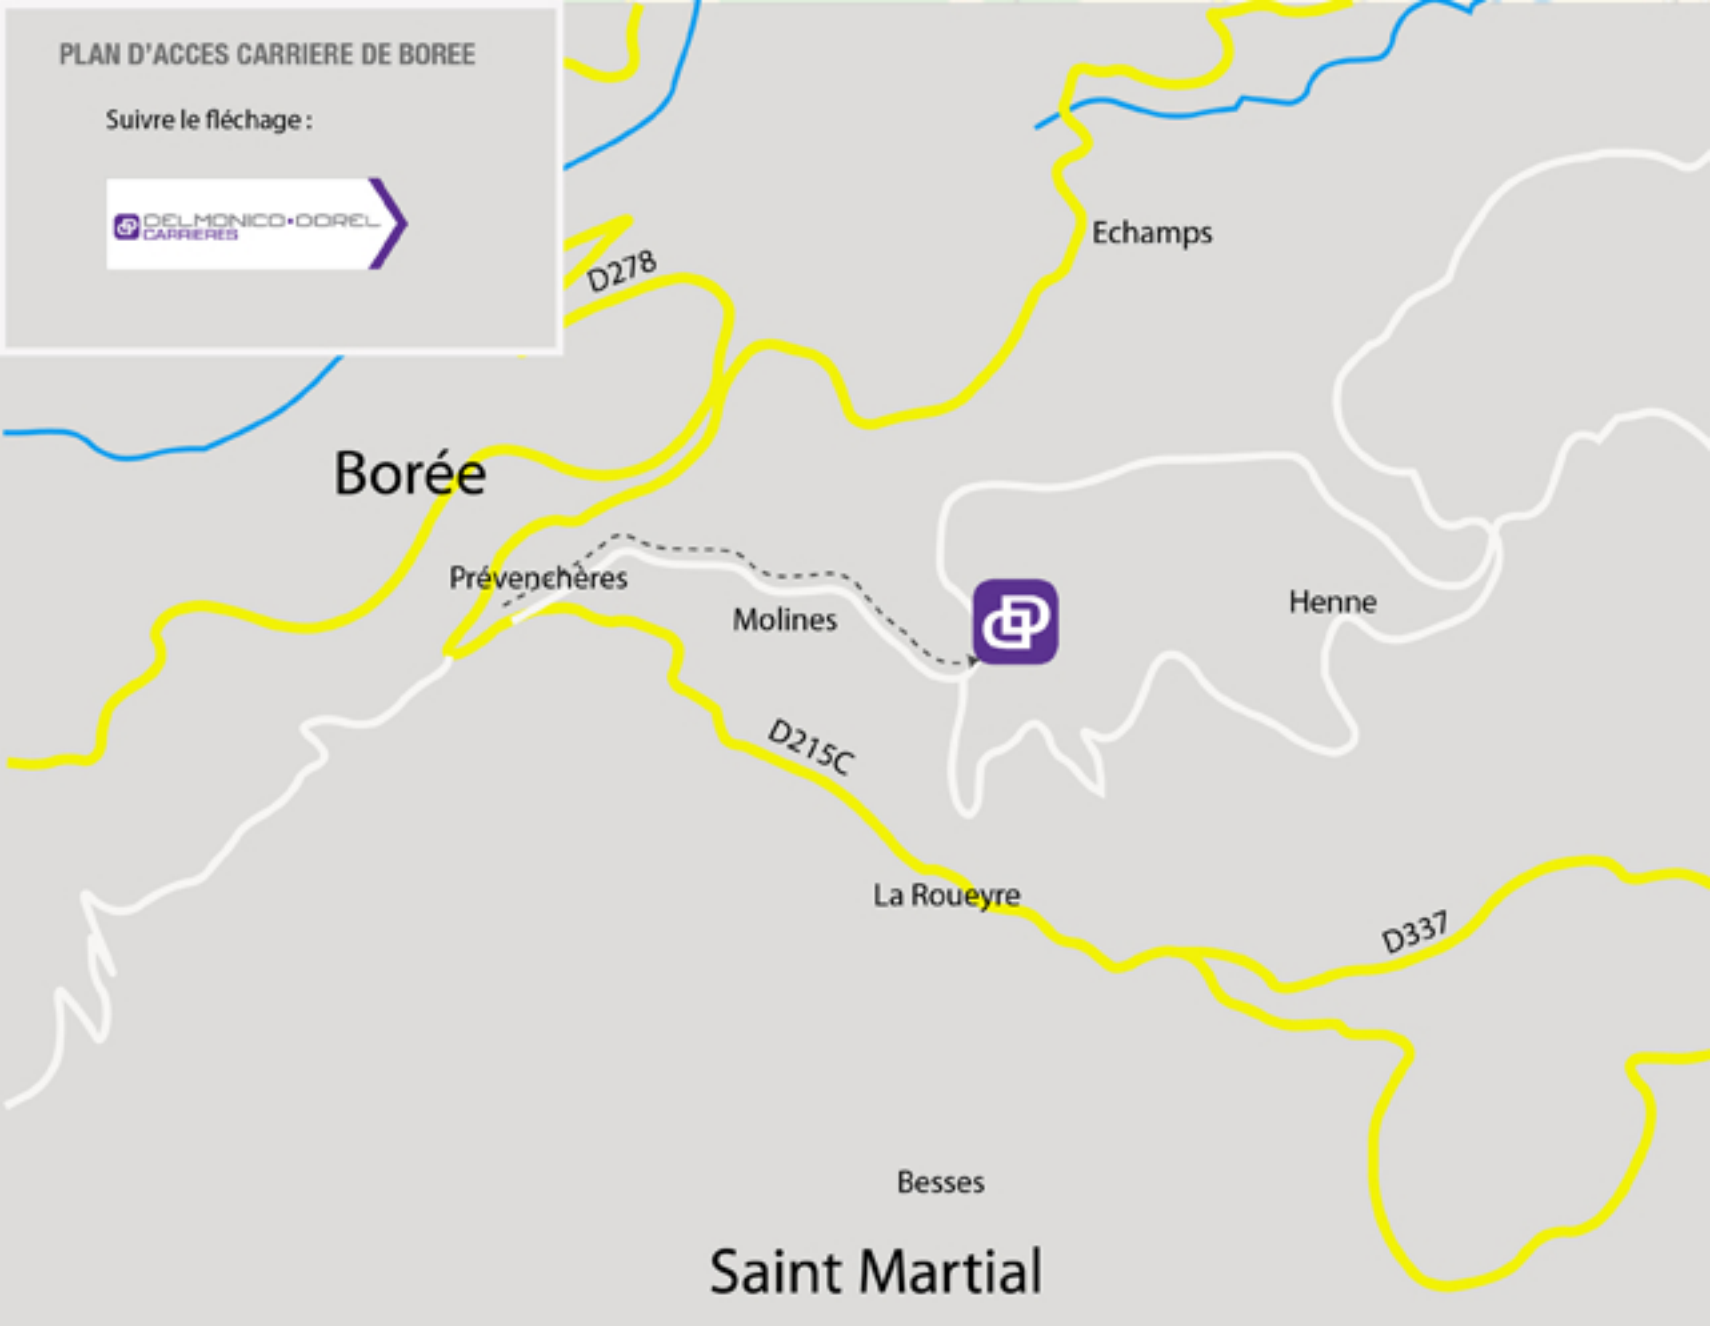

PLAN D'ACCES CARRIERE DE BOREE

Suivre le fléchage :

 DELMONICO-OOREL
CARRIERES

Echamps

D278

Borée

Prévenchères

Molines

Henne

D215C

La Roueyre

D337

Besses

Saint Martial