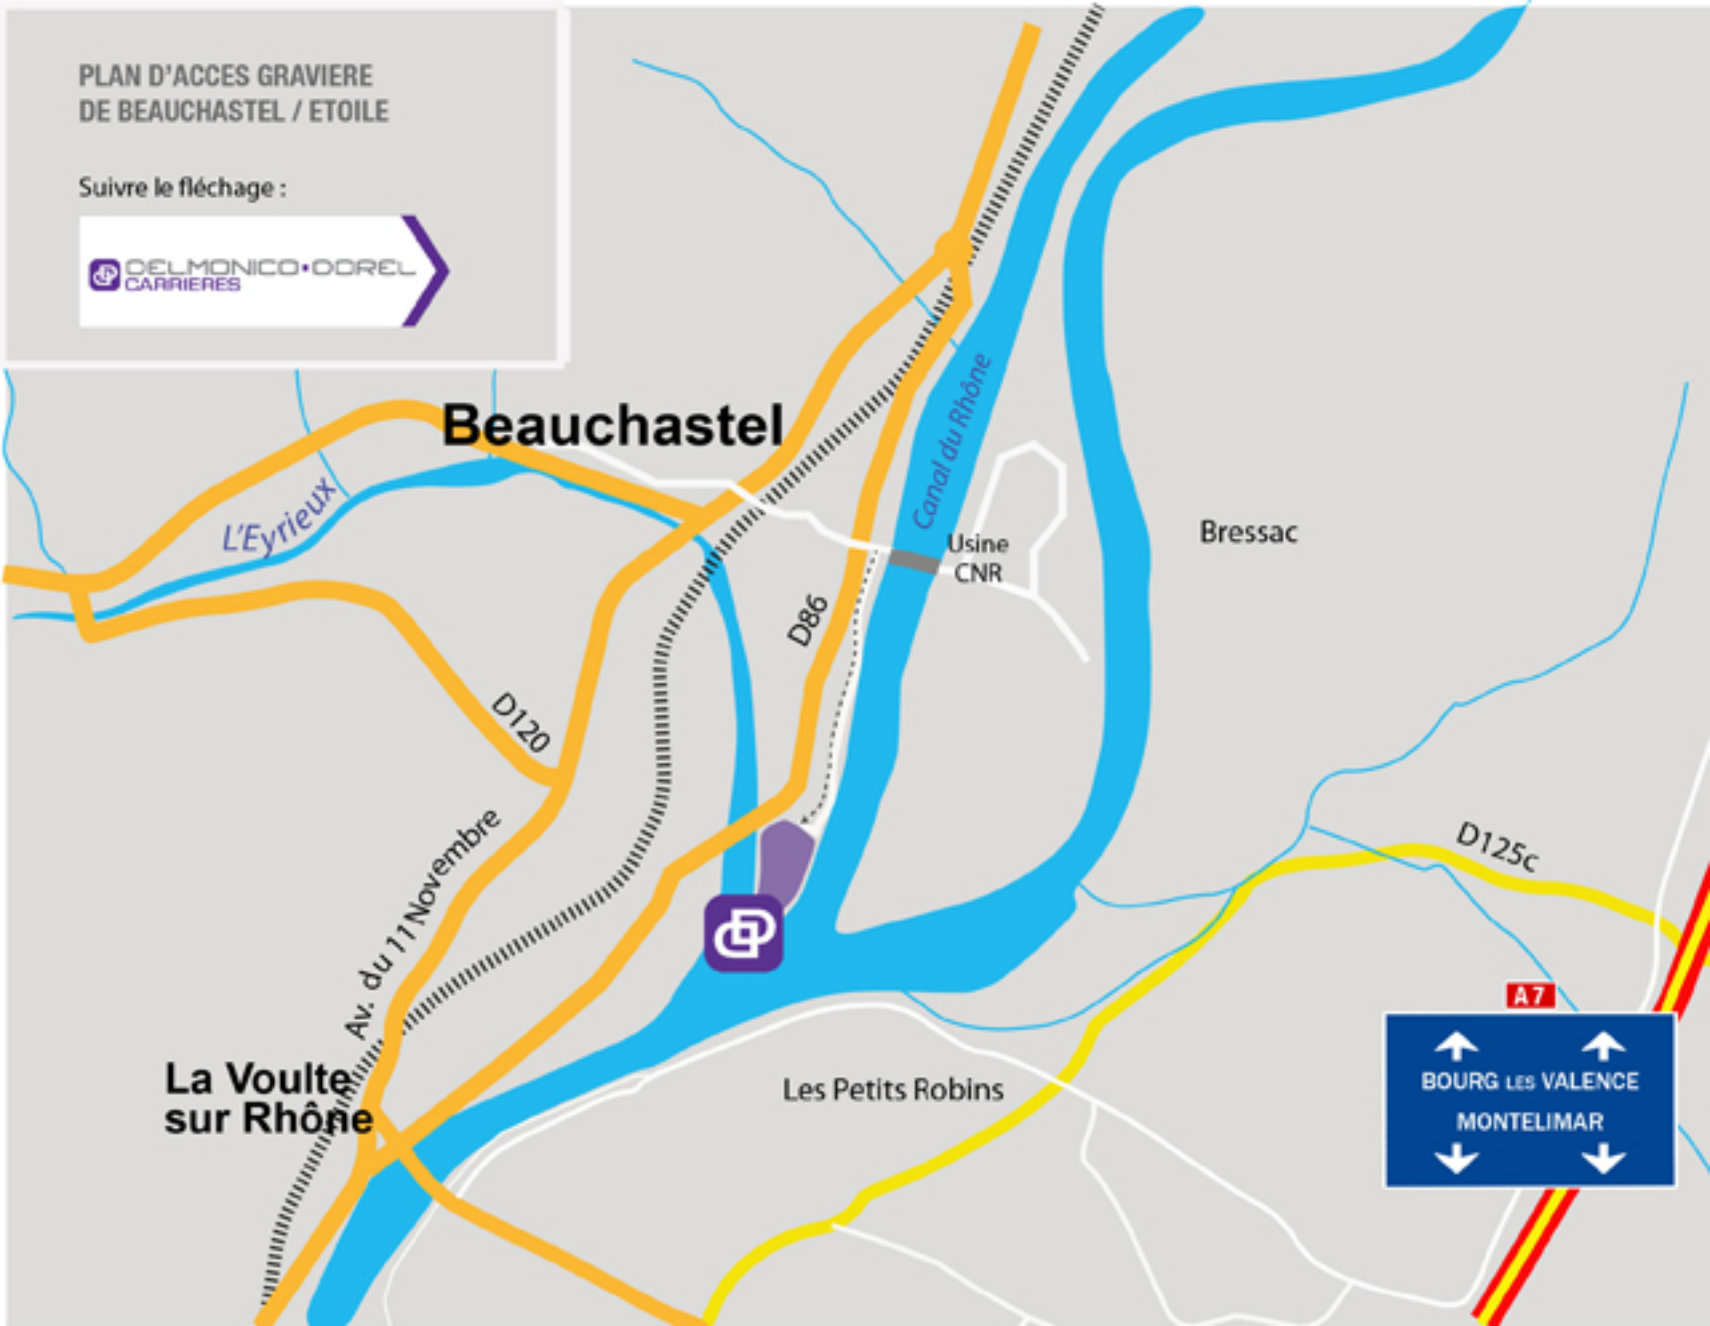

PLAN D'ACCES GRAVIERE
DE BEAUCHASTEL / ETOILE

Suivre le fléchage :

 DELMONICO • OOREL
CARRIERES

Beauchastel

L'Eyrieux

Canal du Rhône

Usine
CNR

Bressac

D86

D120

Av. du 11 Novembre

D125c

A7

**La Voulte
sur Rhône**

Les Petits Robins

↑
BOURG LES VALENCE
MONTEILIMAR
↓